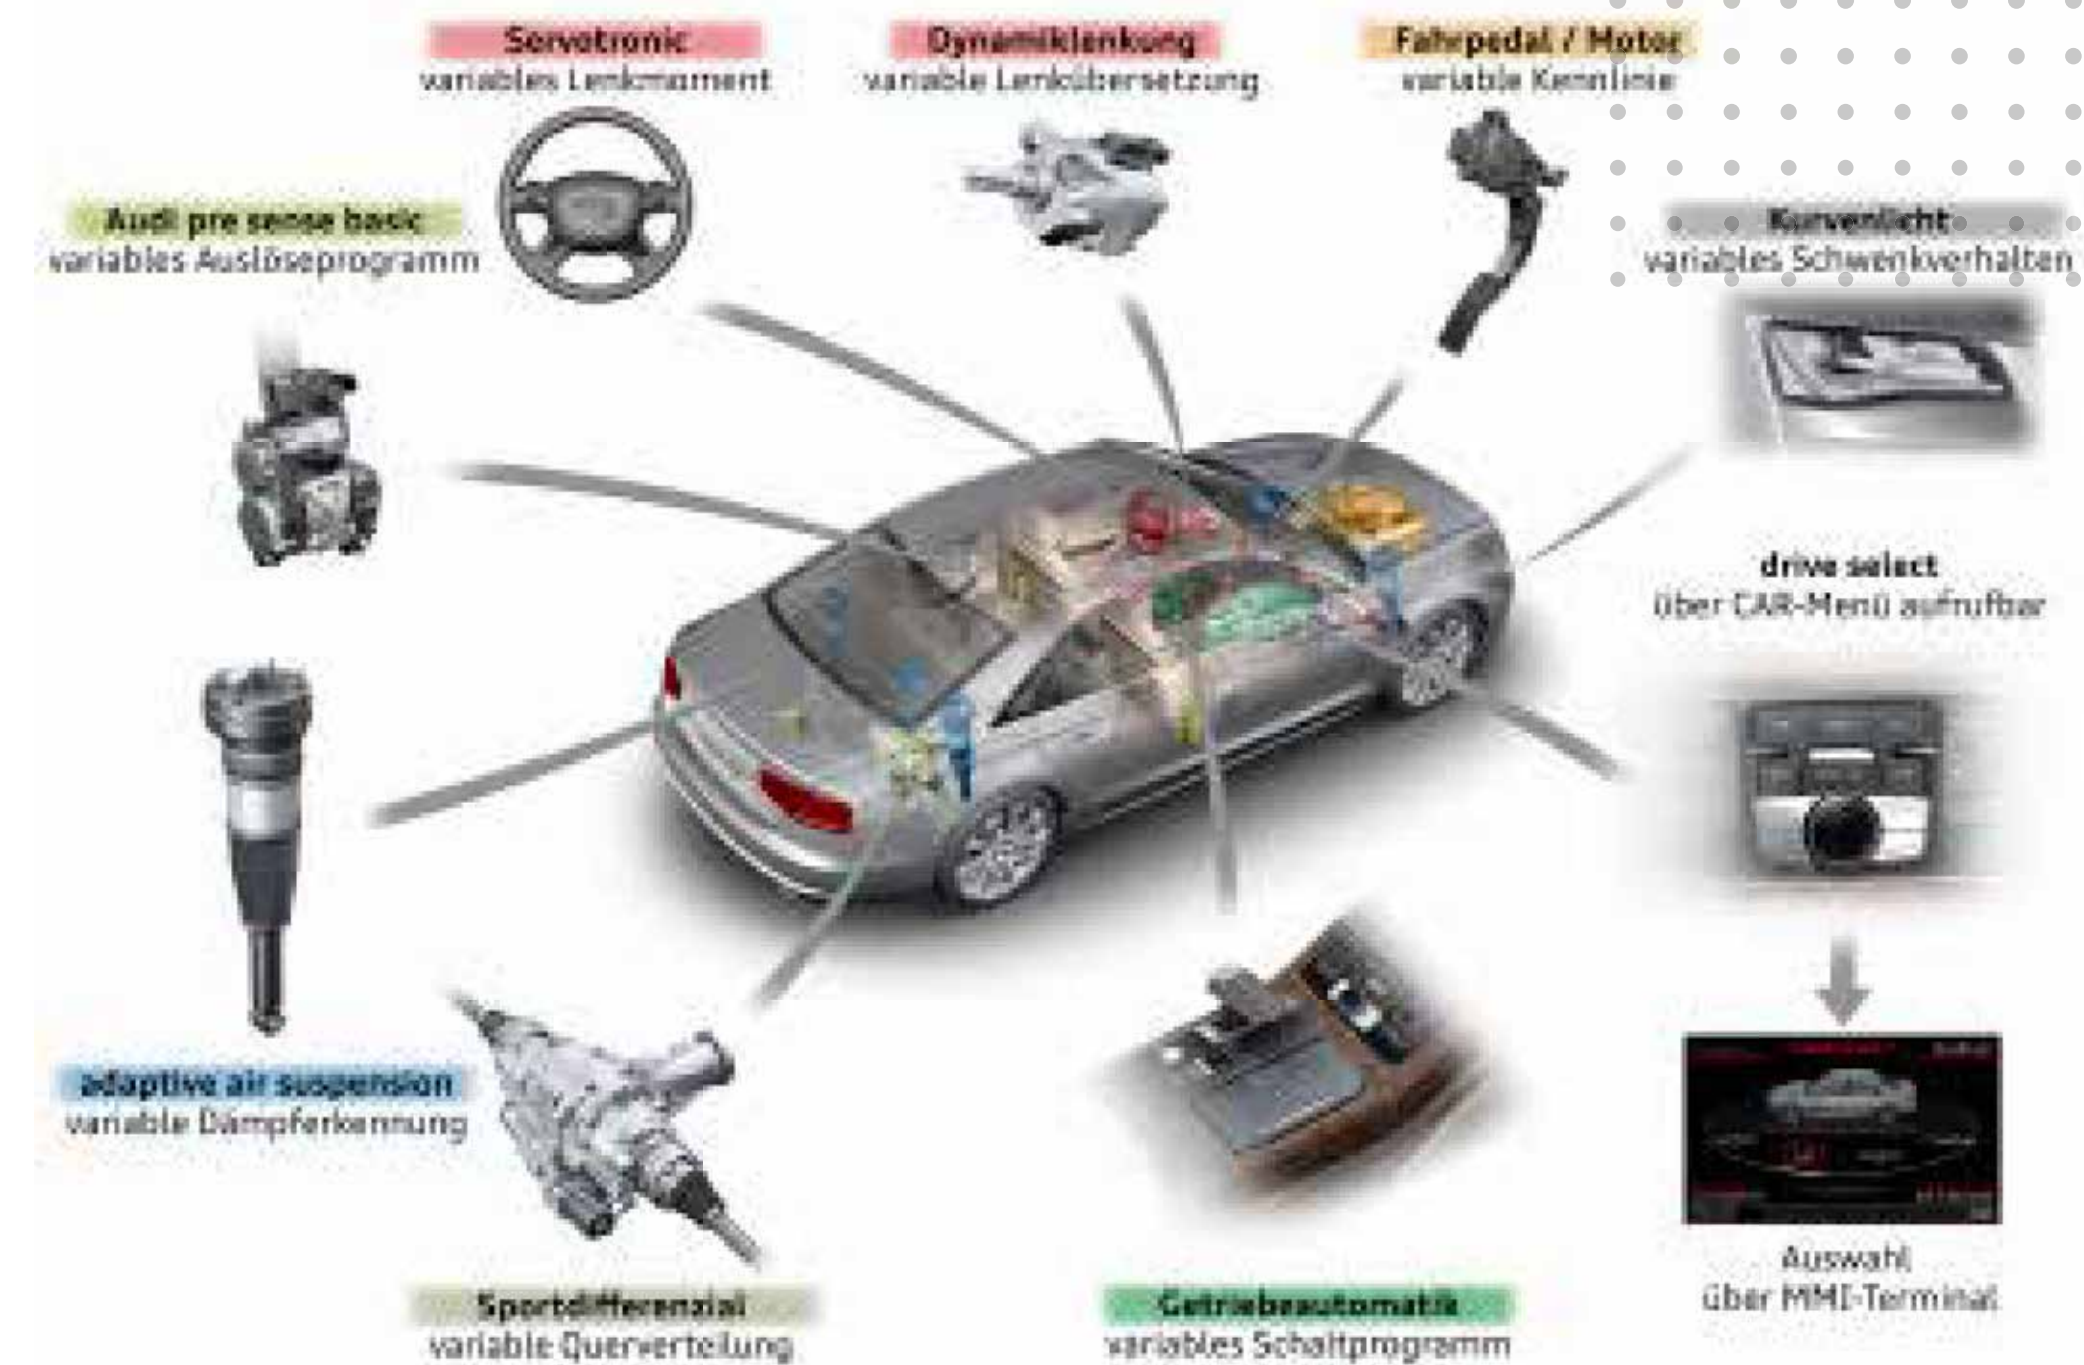

DIAGNOSTIC & PROGRAMING
ADVANCED SOLUTIONS.

STUTTCAR  **CD**
SERVICE & PERFORMANCE

VELOCIMETROS Y PROGRAMACIONES

Contamos con el más extenso surtido en velocímetros y programaciones para todo tipo de marcas y modelos.

REPARACION DE ACCESORIOS Y CONFORT

Elevadores de cristal,
seguros eléctricos,
quemacocos, asientos
eléctricos, descapotables,
puertas automáticas y
módulos de control.

CODIGOS, SOFTWARE Y PROGRAMACION

- Corrección de software.
- Implementación y corrección de códigos.
- Inmovilizadores.
- Modulos de bolsas e aire.
- Tuning y dispositivos satelitales.

Simplificamos la logística de todo el sector automovilístico en tiempo real.

REPARACIONES DE DIRECCIONES ELECTROASISTIDAS Y SUSPENSIONES DE AIRE.

Reparación y programación de módulos de control.

Audi SQ7 TDI
electro-mechanical active roll stabilization (eAWS)
02/16

DIAGNOSTICOS Y MANTENIMIENTOS PREVENTIVOS

Contamos con los equipos de diagnósticos originales para cada marca.

REPARACION DE MARCADORES A MODELOS CLASICOS

Restauración y reparación
a marcadores de
temperatura, gasolina,
aceite, y flotadores.